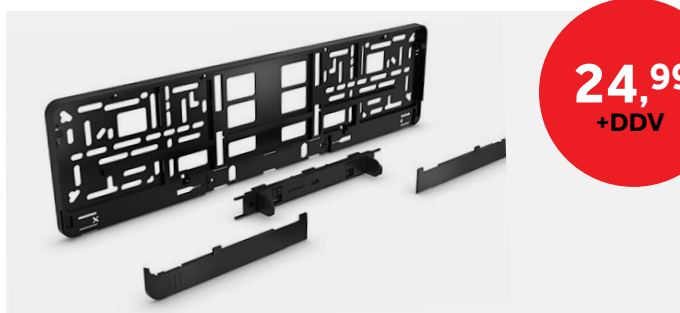

Možnost dokupa nosilcev za dodatne možnosti uporabe

Okvir tablice

24,99
+DDV