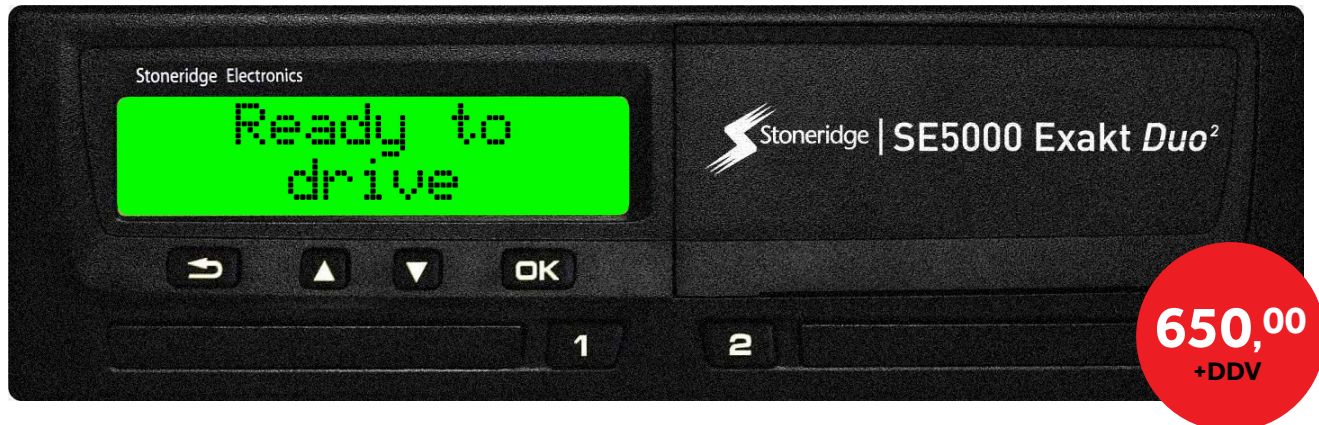

# SE5000 Exakt Duo<sup>2</sup>

digitalni tahograf, zasnovan po vaših potrebah

TAHOGRAFI

// Glavne prednosti tahografa SE5000 Exact Duo<sup>2</sup> so spremljanje poteka vožnje in optimizacija časa, ki ga voznik preživi na cesti, široka podpora za različne načine vožnje, prihranek časa z uporabo Pravila ene minute, možnost praktičnega upravljanja s pametnim telefonom in 2-letna garancija brez omejitve kilometrov.