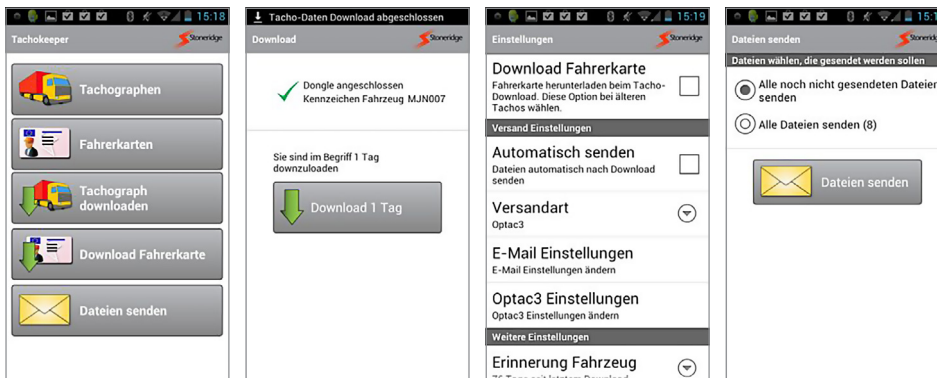

Mobile Apps

Uporabne brezplačne Android aplikacije za pametne telefone

Aplikacija Duo Mobile

Aplikacija Duo Mobile vam ponuja vse prednosti tehnologije Duo. S to intuitivno aplikacijo se vaš telefon sinhronizira s SE5000 Exakt Duo ali Duo², kar vam omogoča dodaten zaslon Duo. To pomeni, da se na zaslonu vašega telefona sproti odšteva preostali čas vožnje in počitka, prikazana pa so tudi priročna opozorila, ki vam pomagajo, da se držite zakonskih omejitev.

Aplikacija Tacho Center

Aplikacija Tacho Center omogoča brezžično upravljanje s podatki tahografa - brez pritrdjevanja kablov ali opreme za prenos lahko na svoj telefon prenesete vozniško kartico in podatke enot v vozilu. Tacho Center vam sporoči tudi, kdaj ste nazadnje prenesli podatke za določenega voznika ali vozilo, kar vam omogoča učinkovito upravljanje vašega voznega parka. Ko informacije prenesete na svoj telefon, jih lahko po elektronski pošti pošljete na kateri koli računalnik, ali pa jih posredujete svoji programski opremi za analizo podatkov.

Tacho Link

Ključ za povezavo tahografa in pametnega telefona

Za uporabo brezplačnih aplikacij Duo Mobile in Tacho Center potrebujete ključ Tacho Link, ki prek Bluetootha omogoča povezavo med digitalnim tahografom in telefonom z operacijskim sistemom Android.

139,00
+DDV

Prilagojeni kaseti za tahografe Stoneridge

Tacho Link je na voljo v kompletu s prilagojenima kasetama za tiskalnik, ki omogočata vstavljanje zaščitnega ključa v kateri koli digitalni ali pametni tahograf Stoneridge, ne da bi pri tem morali odstraniti kaseto za tiskanje.