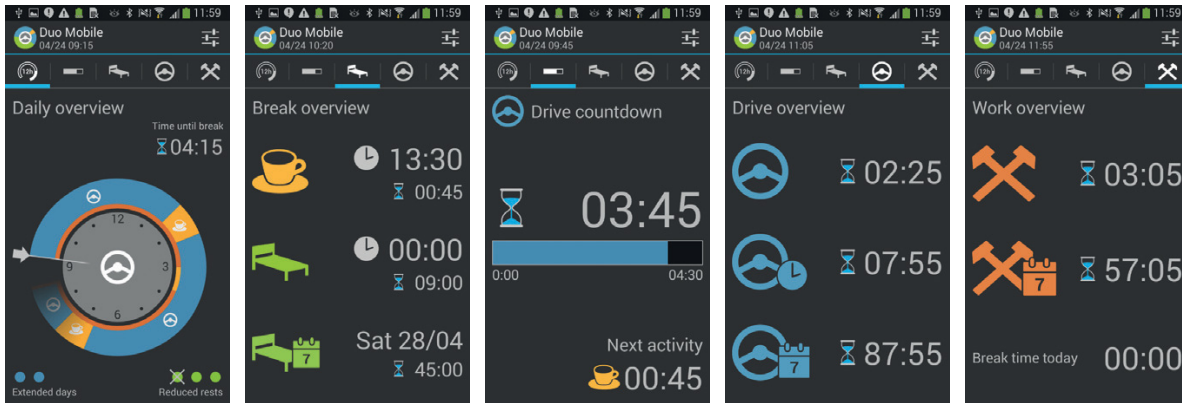

Mobile Apps

Uporabne brezplačne Android aplikacije za pametne telefone

Aplikacija Duo Mobile

Aplikacija Duo Mobile vam ponuja vse prednosti tehnologije Duo. S to intuitivno aplikacijo se vaš telefon sinhronizira s SE5000 Exakt Duo ali Duo², kar vam omogoča dodaten zaslon Duo. To pomeni, da se na zaslonu vašega telefona sproti odšteva preostali čas vožnje in počitka, prikazana pa so tudi priročna opozorila, ki vam pomagajo, da se držite zakonskih omejitev.

Aplikacija Tacho Center

Aplikacija Tacho Center omogoča brezžično upravljanje s podatki tahografa - brez pritrdjevanja kablov ali opreme za prenos lahko na svoj telefon prenesete vozniško kartico in podatke enot v vozilu. Tacho Center vam sporoči tudi, kdaj ste nazadnje prenesli podatke za določenega voznika ali vozilo, kar vam omogoča učinkovito upravljanje vašega voznega parka. Ko informacije prenesete na svoj telefon, jih lahko po elektronski pošti pošljete na kateri koli računalnik, ali pa jih posredujete svoji programski opremi za analizo podatkov.

Tacho Link

Ključ za povezavo tahografa in pametnega telefona

Za uporabo brezplačnih aplikacij Duo Mobile in Tacho Center potrebujete ključ Tacho Link, ki prek Bluetootha omogoča povezavo med digitalnim tahografom in telefonom z operacijskim sistemom Android.

139,00
+DDV

Prilagojeni kaseti za tahografe Stoneridge

Tacho Link je na voljo v kompletu s prilagojenima kasetama za tiskalnik, ki omogočata vstavljanje zaščitnega ključa v kateri koli digitalni ali pametni tahograf Stoneridge, ne da bi pri tem morali odstraniti kaseto za tiskanje.